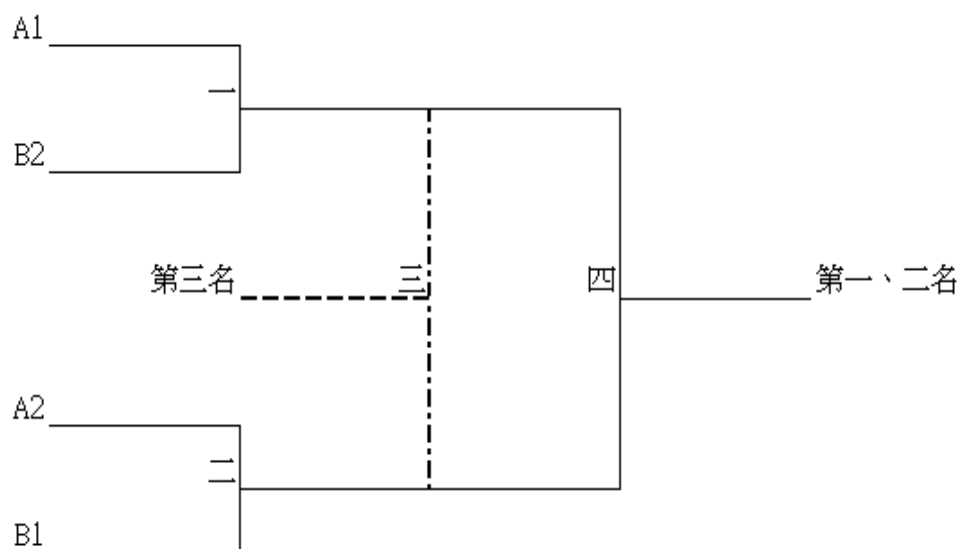

# 第 1 頁

決賽：分組冠、亞軍名位交叉，單淘汰賽。

日期

女子組：6 隊，10 場，取 3 名。

預賽：分 2 組循環，各組取二隊進入決賽。

# 第 1 頁

決賽：分組冠、亞軍名位交叉，單淘汰賽。

日期

新生盃籃球賽總賽程表

日期	時間	場次	甲場地	場次	乙場地
10/20	1800-1845	1	男 A 1- 2	2	男 A 3- 4
	1850-1935	3	男 B 5- 6	4	男 C 8- 9
	1940-2025	5	女 A 1- 2	6	女 B 4- 5
	2030-2115	7	男 A 2- 3	8	男 A 1- 4
	2120-2205	9	男 C 8-10	10	男 B 5- 7
10/21	1800-1845	11	女 B 4- 6	12	女 A 1- 3
	1850-1935	13	男 A 2- 4	14	男 A 1- 3
	1940-2025	15	男 B 6- 7	16	男 C 9-10
	2030-2115	17	女 A 2- 3	18	女 B 5- 6
10/22	1800-1900	19	男 決一	20	男 決二
	1900-2000	21	女 決一	22	女 決二
	2000-2100	23	女 決三	24	男 決三
	2100-2200	25	男 決四	26	女 決四